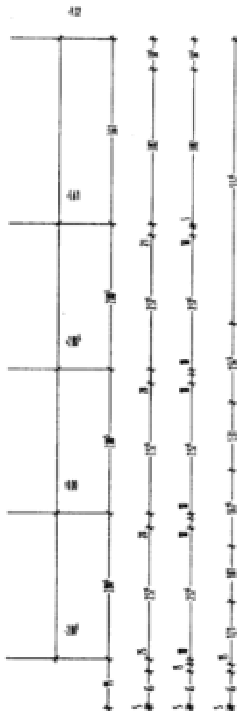

Diederichs
 56729 Kirchwald
 Im Fraustück 6
 Tel 02651 904904
 Email rd@ndt.net

Diederichs
56729 Kirchwald
Im Fraustück 8
Tel 02651 904904
Email rd@ndt.net

Diederichs
56729 Kirchwald
Im Fraustück 6
Tel 02651 904904
Email rd@ndt.net